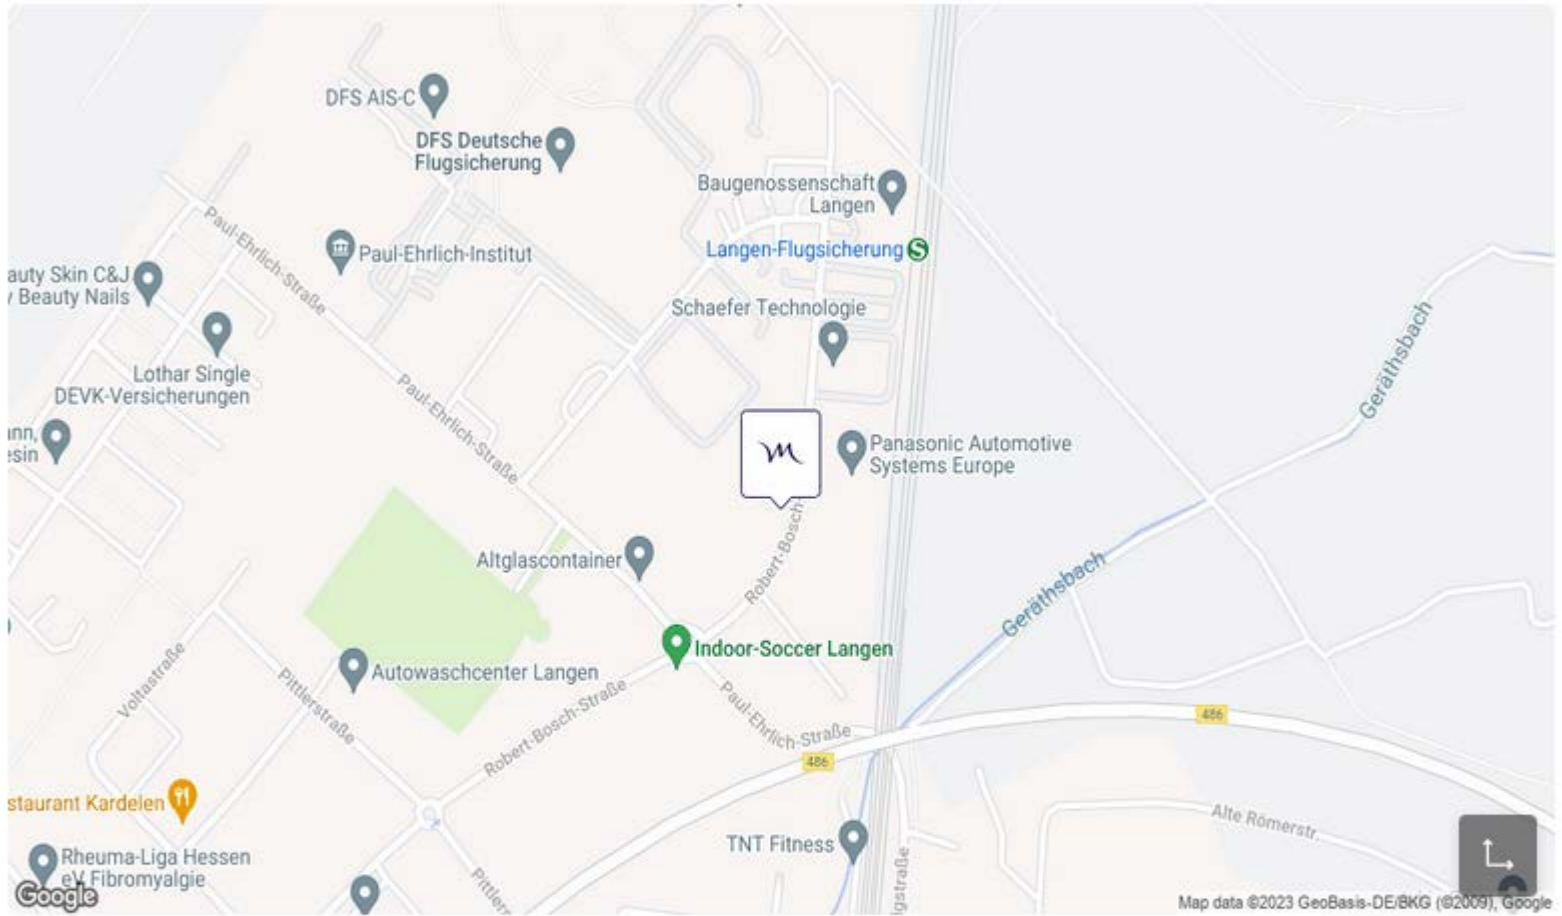

Lage des Hotels

Mercure Hotel Frankfurt Airport Langen

Robert Bosch Strasse 26
63225 LANGEN
DEUTSCHLAND
GPS:50.003437, 8.65651

 [+49 6103 9720](tel:+4961039720)

 +49 6103 972555

 HB4G0@accor.com

DFS STOP

Bahnhof

Zugang: 300 m / 0.19 mi • 5 min walk / 1 min drive

LANGEN

Bahnhof

Zugang: 800 m / 0.5 mi • 15 min walk / 3 min drive

A 5 A661

Autobahnausfahrt

Zugang: 2 km / 1.24 mi • 5 min drive